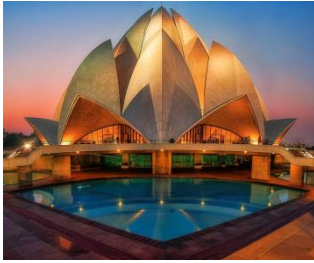

**HINDU YOUTH
ASSOCIATION**

Monuments & Temples

સ્મારકો અને
મંદિરો

Golden Temple
સુવર્ણ મંદિર

India Gate
ઇન્ડિયા ગેટ

Gateway of India
ગેટ વે ઓફ ઇન્ડિયા

Ajanta & Ellora
અજંતા અને ઇલોરા

Hawa Mahel
હવા મહેલ

Lotus Temple
કમળ મંદિર

Mysore Palace
મૈસુર મહેલ

Red Fort
લાલ કિલ્લો

Akshardham Temple
અક્ષરધામ મંદિર

Vivekananda Rock Memorial
વિવેકાનંદ સ્મૃતિ મંદિર

Jallianwala Bagh
જલિયાંવાલા બાગ

Taj Mahel
તાજ મહેલ

Konark Sun Temple
કોણાર્ક સૂર્ય મંદિર